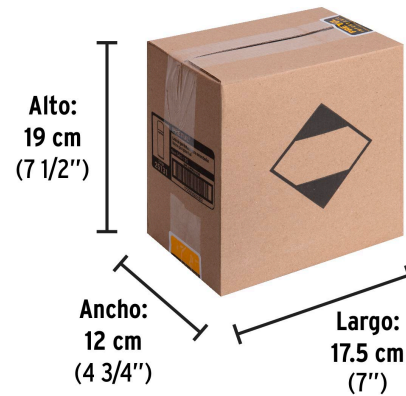

Adaptadores

Certificaciones y garantías

- Garantizado contra defectos de fabricación o mano de obra. La garantía se puede hacer válida con cualquier distribuidor de TRUPER

Especificaciones

Contenido de gas butano	125 g (216 ml)
Empaque individual	Lata impresa
Inner	6
Master	24
Pallet	2496

Datos de Empaque (Medidas y pesos aproximados)

Empaque Individual	Medidas: Alto: 18.1 cm (7 1/4") Ancho: 5.4 cm (2 1/4") Largo: 5.4 cm (2 1/4") Peso: 0.2 kg (0.44 lb)
Inner	Medidas: Alto: 19 cm (7 1/2") Ancho: 12 cm (4 3/4") Largo: 17.5 cm (7") Peso: 1.26 kg (2.78 lb)
Master	Medidas: Alto: 21.5 cm (8 1/2") Ancho: 25.5 cm (10") Largo: 36.5 cm (14 1/4") Peso: 5.5 kg (12.13 lb)

ENC-27

EMPAQUE INNER

Contiene: 6 piezas

Peso: 1.26 kg (2.78 lb)

Imágenes complementarias

EMPAQUE MASTER

Contiene: 4 inner (24 piezas)

Peso: 5.5 kg (12.13 lb)