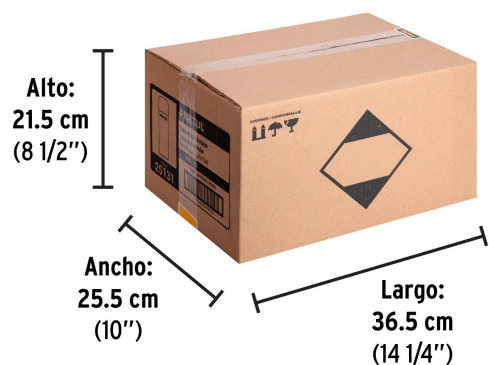

Adaptadores

Certificaciones y garantías

- Garantizado contra defectos de fabricación o mano de obra. La garantía se puede hacer válida con cualquier distribuidor de TRUPER

Especificaciones

Contenido de gas butano	125 g (216 ml)
Empaque individual	Lata impresa
Inner	6
Master	24
Pallet	2496

Datos de Empaque (Medidas y pesos aproximados)

Empaque Individual	Medidas: Alto: 18.1 cm (7 1/4") Ancho: 5.4 cm (2 1/4") Largo: 5.4 cm (2 1/4") Peso: 0.2 kg (0.44 lb)
Inner	Medidas: Alto: 19 cm (7 1/2") Ancho: 12 cm (4 3/4") Largo: 17.5 cm (7") Peso: 1.26 kg (2.78 lb)
Master	Medidas: Alto: 21.5 cm (8 1/2") Ancho: 25.5 cm (10") Largo: 36.5 cm (14 1/4") Peso: 5.5 kg (12.13 lb)

ENC-27

EMPAQUE INNER

Contiene: 6 piezas

Peso: 1.26 kg (2.78 lb)

Imágenes complementarias

EMPAQUE MASTER

Contiene: 4 inner (24 piezas)

Peso: 5.5 kg (12.13 lb)