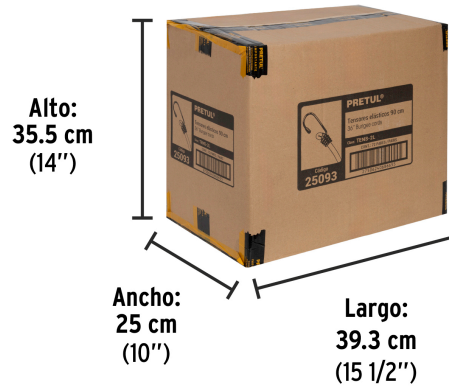

<b>Largo</b>	90 cm (36")
<b>Diámetro</b>	8 mm
<b>Color</b>	Azul
<b>Empaque individual</b>	Caballote
<b>Pallet</b>	2808
<b>Inner</b>	12
<b>Master</b>	72

**País de origen****Fabricado en China bajo las estrictas especificaciones de GRUPO TRUPER**

**Imágenes complementarias**

Tensores de hule recubiertos de polipropileno

Ganchos de acero con puntas redondeadas

**EMPAQUE INDIVIDUAL**

Peso: 0.18 kg (0.4 lb)

**EMPAQUE INNER**

Contiene: 12 piezas

Peso: 2.26 kg (5 lb)

**EMPAQUE MASTER**

Contiene: 6 inner (72 piezas)

Peso: 14.1 kg (31 lb)