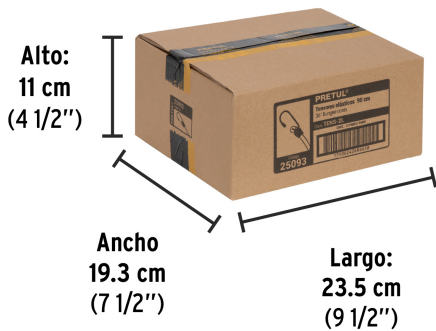

<b>Largo</b>	90 cm (36")
<b>Diámetro</b>	8 mm
<b>Color</b>	Azul
<b>Empaque individual</b>	Caballote
<b>Pallet</b>	2808
<b>Inner</b>	12
<b>Master</b>	72

**País de origen****Fabricado en China bajo las estrictas especificaciones de GRUPO TRUPER**

**Imágenes complementarias**

Tensores de hule recubiertos de polipropileno

Ganchos de acero con puntas redondeadas

**EMPAQUE INDIVIDUAL**

Peso: 0.18 kg (0.4 lb)

**EMPAQUE INNER**

Contiene: 12 piezas

Peso: 2.26 kg (5 lb)

**EMPAQUE MASTER**

Contiene: 6 inner (72 piezas)

Peso: 14.1 kg (31 lb)